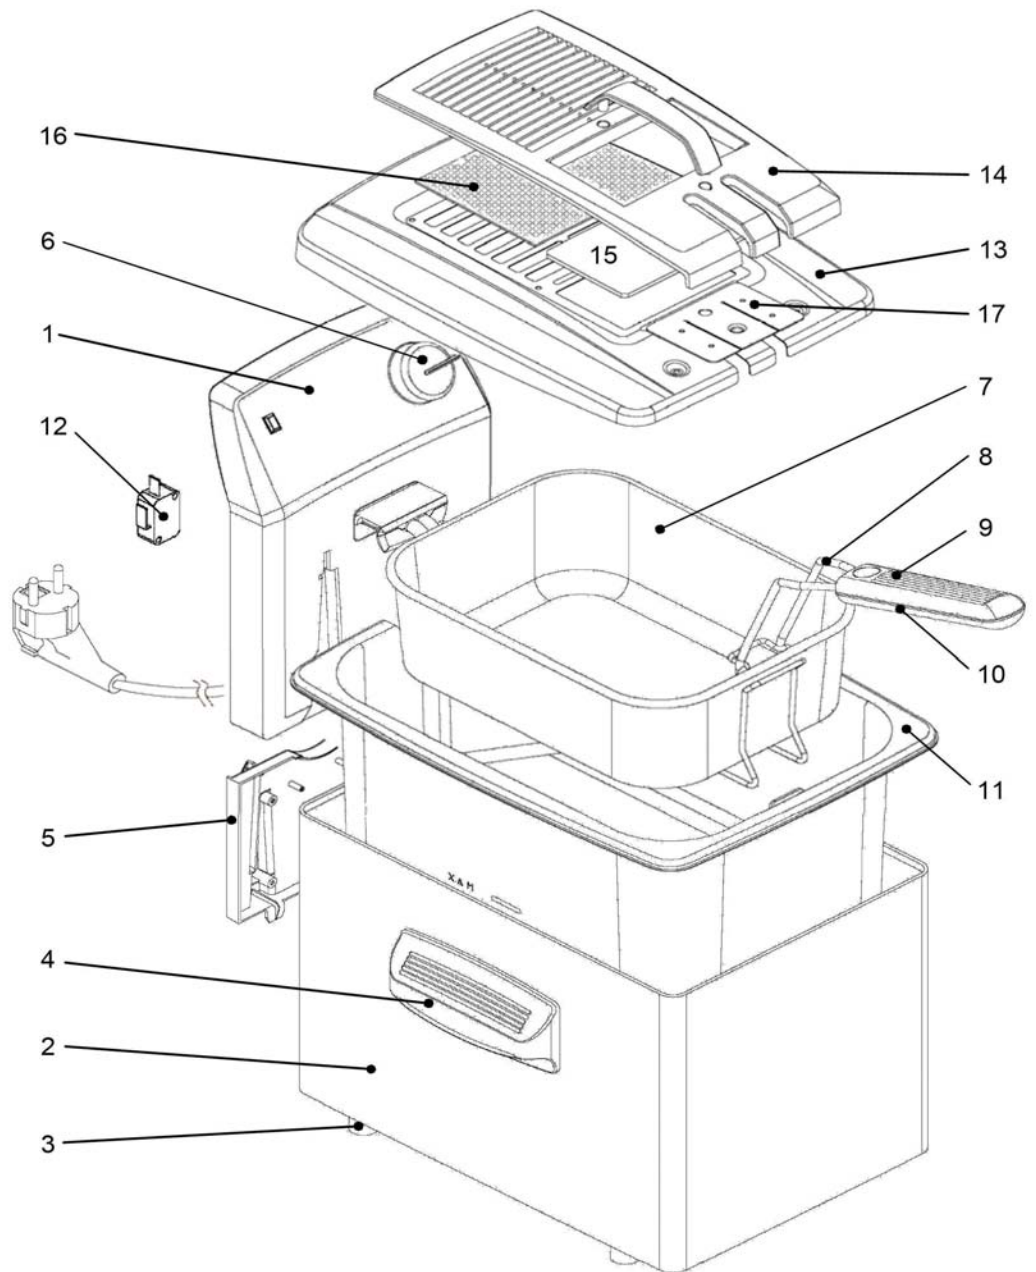

Nr.	Artikel Nr.	Omschrijving	Aantal
1	2FL133	Elektromontage 3200W	1
2	2FL096	Mantel inox	1
3	2FL090	Voet antislip	4
4	2FL088	Handgreep mantel	2
5	2FL089	Schuifbeugel	1
6	2FL092	Thermostaatknop	1
7	2FL082	Korf	1
8	2FL083	Korfgreep metaal	1
9	2FL084	Handgreep korf boven	1
10	2FL085	Handgreep korf onder	1
11	2FL097	Kuip inox	1
12	2FL093	Micro schakelaar	1
13	2FL098	Filterdeksel inox	1
14	2FL099	Handgreep filterdeksel met rooster	1
15	2FL100	Kijkglas	1
16	2FL101	Filterdoek alu	1
17	2FL102	Dichting korfgreep	1

FRITEL

**TURBO SF
4371**

**4 L
Inox**

Artikel

138281

Index

NL

Project

4370

Exploded View

EV 4370

s.a. J. van Ratingen n.v.
Stadsheide 11, B-3500 Hasselt

De verpakkingsdoos, stickers en gebruiksaanwijzing zijn niet separaat verkrijgbaar

* Dit onderdeel is niet separaat verkrijgbaar

FRITEL

TURBO SF
4371

4 L
Inox

Artikel

138281

Index

NL

Project

4370

Exploded View

EV 4370

s.a. J. van Ratingen n.v.
Stadsheide 11, B-3500 Hasselt