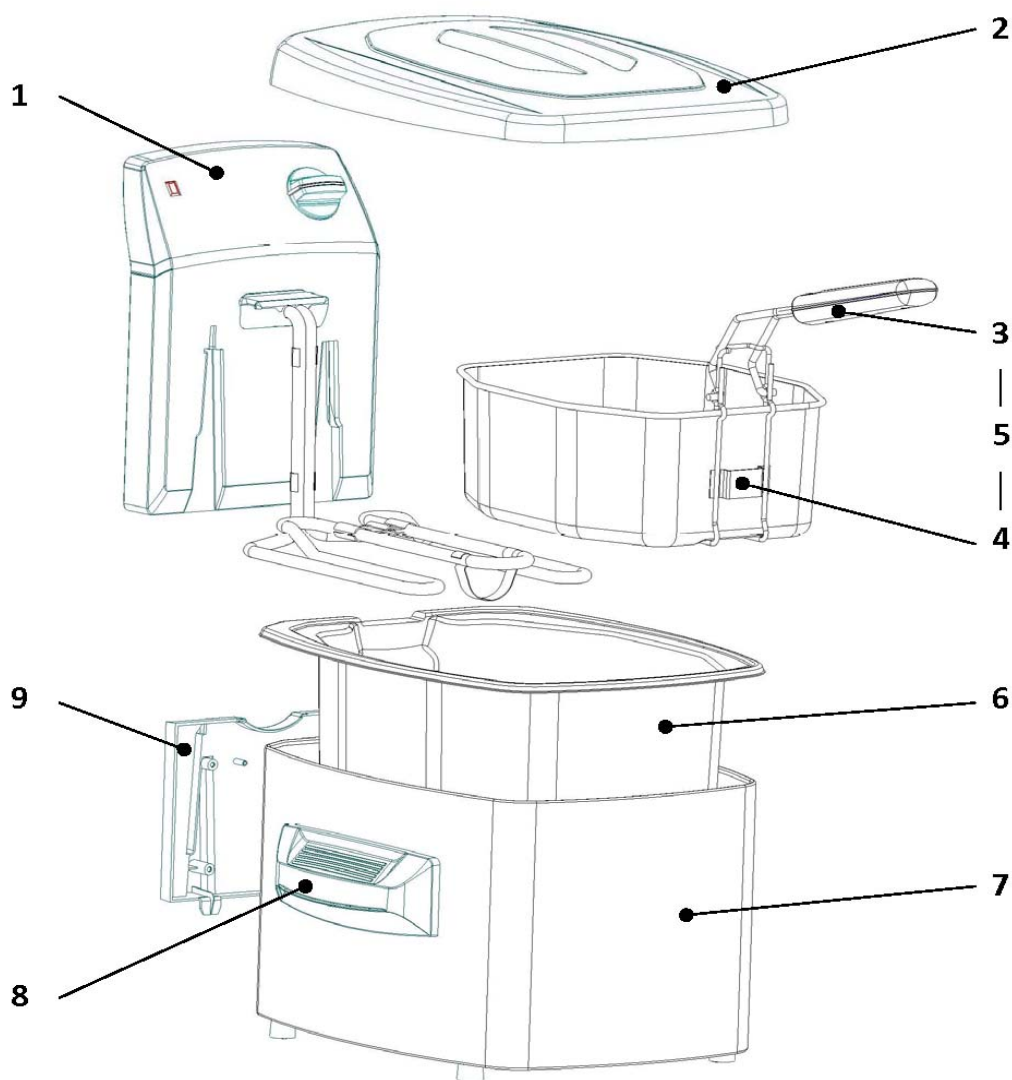

No.	No. d'article	Dénomination	Nombre
1	876063	Électro montage (boîtier de commande)	1
2	401970	Couvercle	1
3	876511	Poignée panier complet	1
4	700545	Panier	1
5	876522	Panier + poignée panier complet	1
6	700544	Cuve inox	1
7	700543	Manteau inox	1
8	401960	Poignée manteau	2
9	401350	Support boîtier de commande	1

FRITEL

**TURBO SF
4440**

**4 L
Gris / Metallique**

No d'article

137480

Index

F

Projet

4440

Vue Éclatée

EV 4440

s.a. J. van Ratingen n.v.
Stadsheide 11, B-3500 Hasselt

L'emballage, les autocollants et le mode d'emploi ne sont pas disponible séparément

* Cette piece détachée n'est pas disponible séparément

FRITEL

TURBO SF
4440

4 L
Gris / Metallique

No d'article

137480

Index

F

Projet

4440

Vue Éclatée

EV 4440

s.a. J. van Ratingen n.v.
Stadsheide 11, B-3500 Hasselt