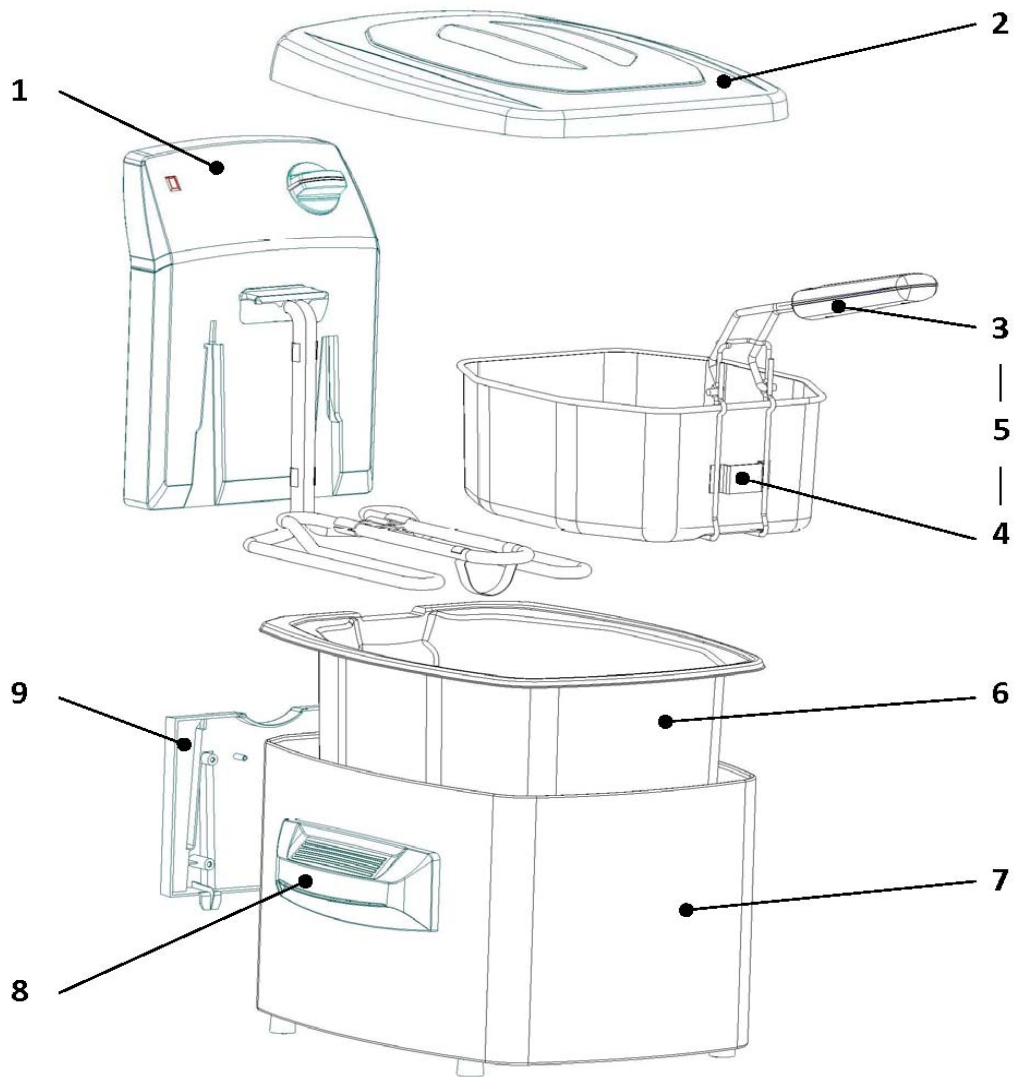

Nr.	Artikel Nr.	Omschrijving	Aantal
1	876063	Elektromontage 3200W	1
2	401970	Stofdeksel	1
3	876511	Korfgreep compleet	1
4	700545	Korf	1
5	876522	Korf + Korfgreep compleet	1
6	700544	Kuip inox	1
7	700543	Mantel	1
8	401960	Mantelgrepen	2
9	401350	Schuifbeugel	1

FRITEL

**TURBO SF
4440**

**4 L
Grijs / Metallic**

Artikel

137480

Index

NL

Project

4440

Exploded View

EV 4440

s.a. J. van Ratingen n.v.
Stadsheide 11, B-3500 Hasselt

De verpakkingsdoos, stickers en gebruiksaanwijzing zijn niet separaat verkrijgbaar

* Dit onderdeel is niet separaat verkrijgbaar

FRITEL

TURBO SF
4440

4 L
Grijs / Metallic

Artikel

137480

Index

NL

Project

4440

Exploded View

EV 4440

s.a. J. van Ratingen n.v.
Stadsheide 11, B-3500 Hasselt