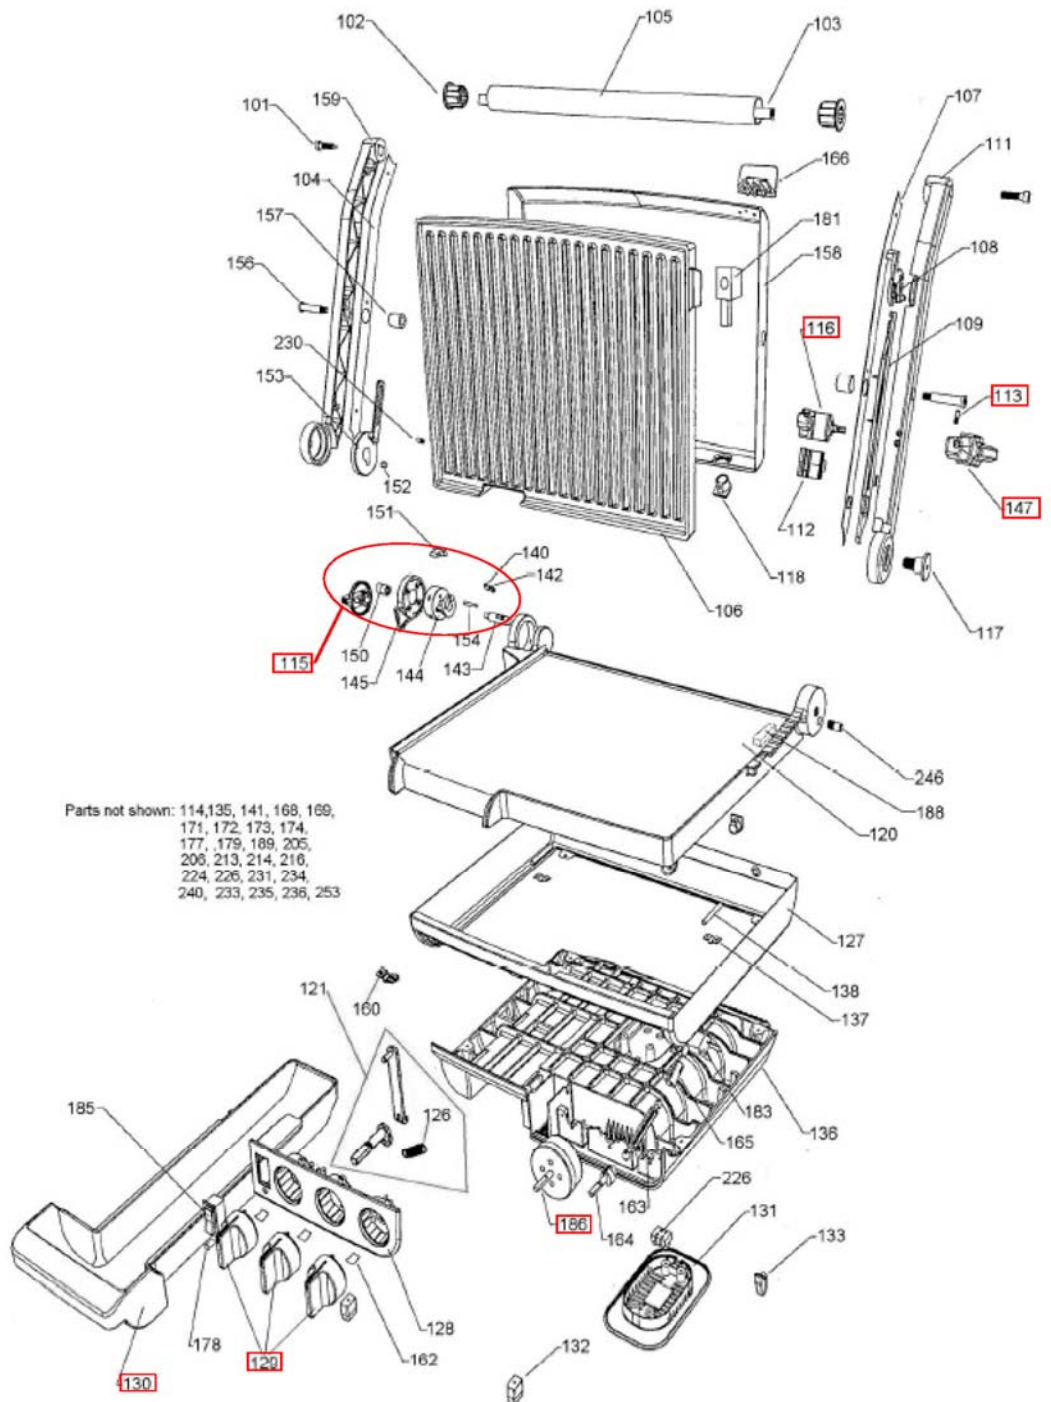

No.	No. d'article	Dénomination	Nombre
130	2SG020	Recipient d'ecoulement 3190.30	1
115	2SG021	Bouton embayage à bascule complet	1
150	*	Moyeu 3190.32	1
113	*	Tige 3190.33	1
116	*	Glissière de guidage 3190.34	1
147	*	Bouton réglage en hauteur 3190.35	1
129	2SG022	Boutons sélecteur	1
186	2SG023	Timer	1
	2SG024	Thermostat	1

Solis

**819
2400 W**

**Barbecue
Grill XXL**

No d'article

189059

Index

F

Projet

Barbecue Grill

Vue Éclatée

EV 819

s.a. J. van Ratingen n.v.
Stadsheide 11, B-3500 Hasselt

* sur commande

Solis

819
2400 W

Barbecue
Grill XXL

No d'article

189059

Index

F

Projet

Barbecue Grill

Vue Éclatée

EV 819

s.a. J. van Ratingen n.v.
Stadsheide 11, B-3500 Hasselt