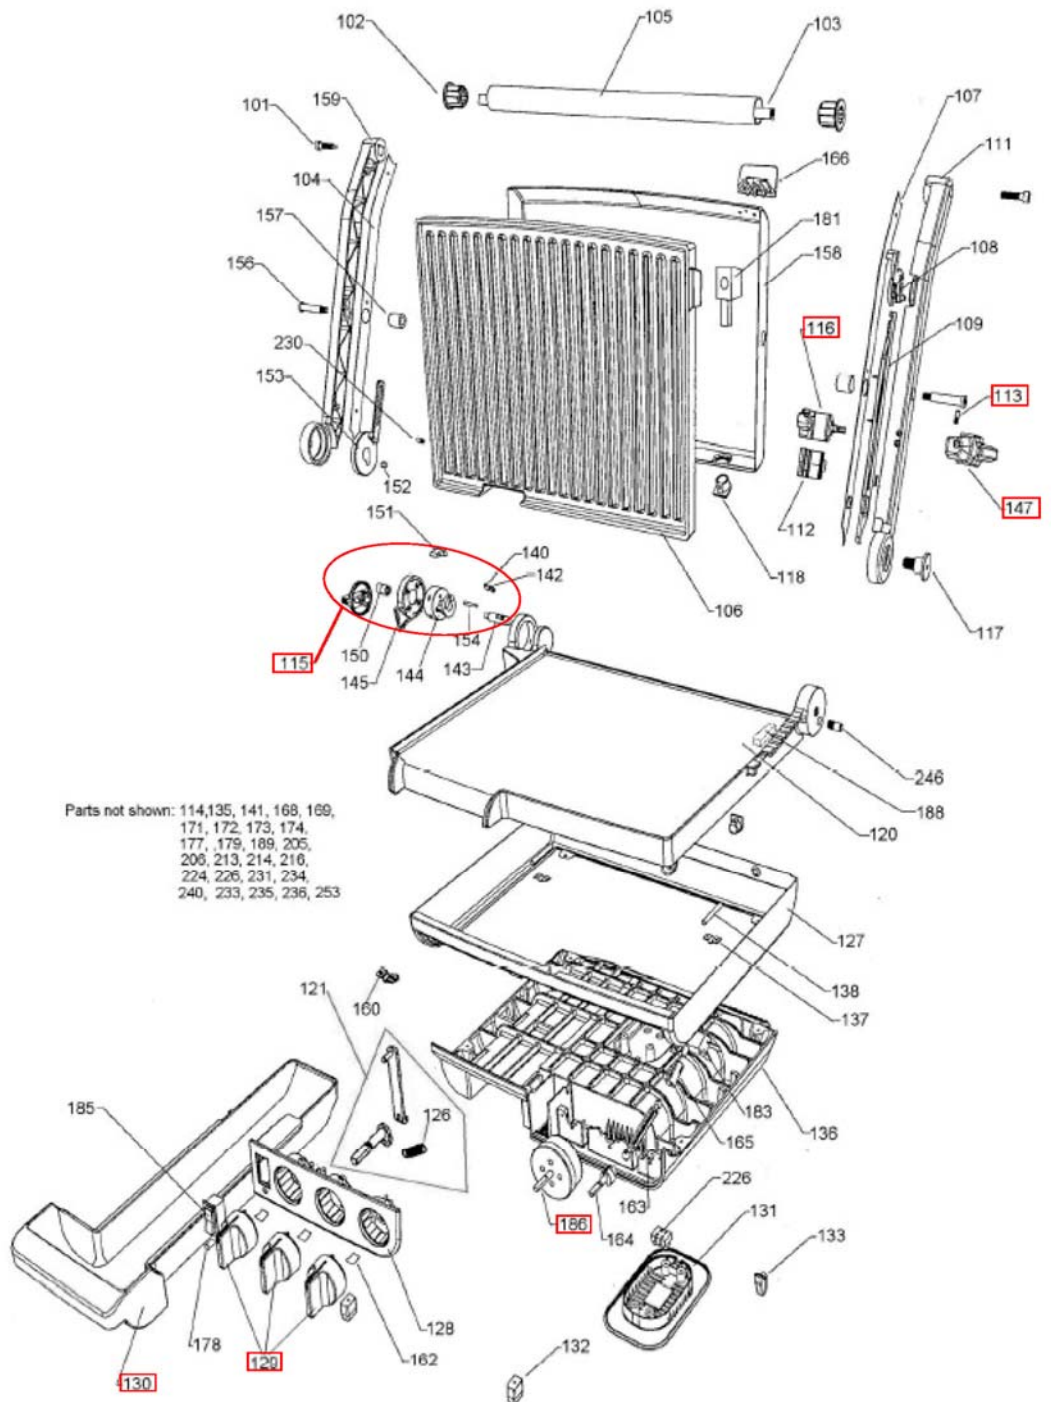

SOLIS

Solis

819
2400 W

Barbecue
Grill XXL

Artikel

189059

Index

NL

Project

Barbecue Grill

Exploded View

EV 819

Parts not shown: 114, 135, 141, 168, 169,
171, 172, 173, 174,
177, 179, 189, 205,
206, 213, 214, 216,
224, 226, 231, 234,
240, 233, 235, 236, 253

s.a. J. van Ratingen n.v.
Stadsheide 11, B-3500 Hasselt