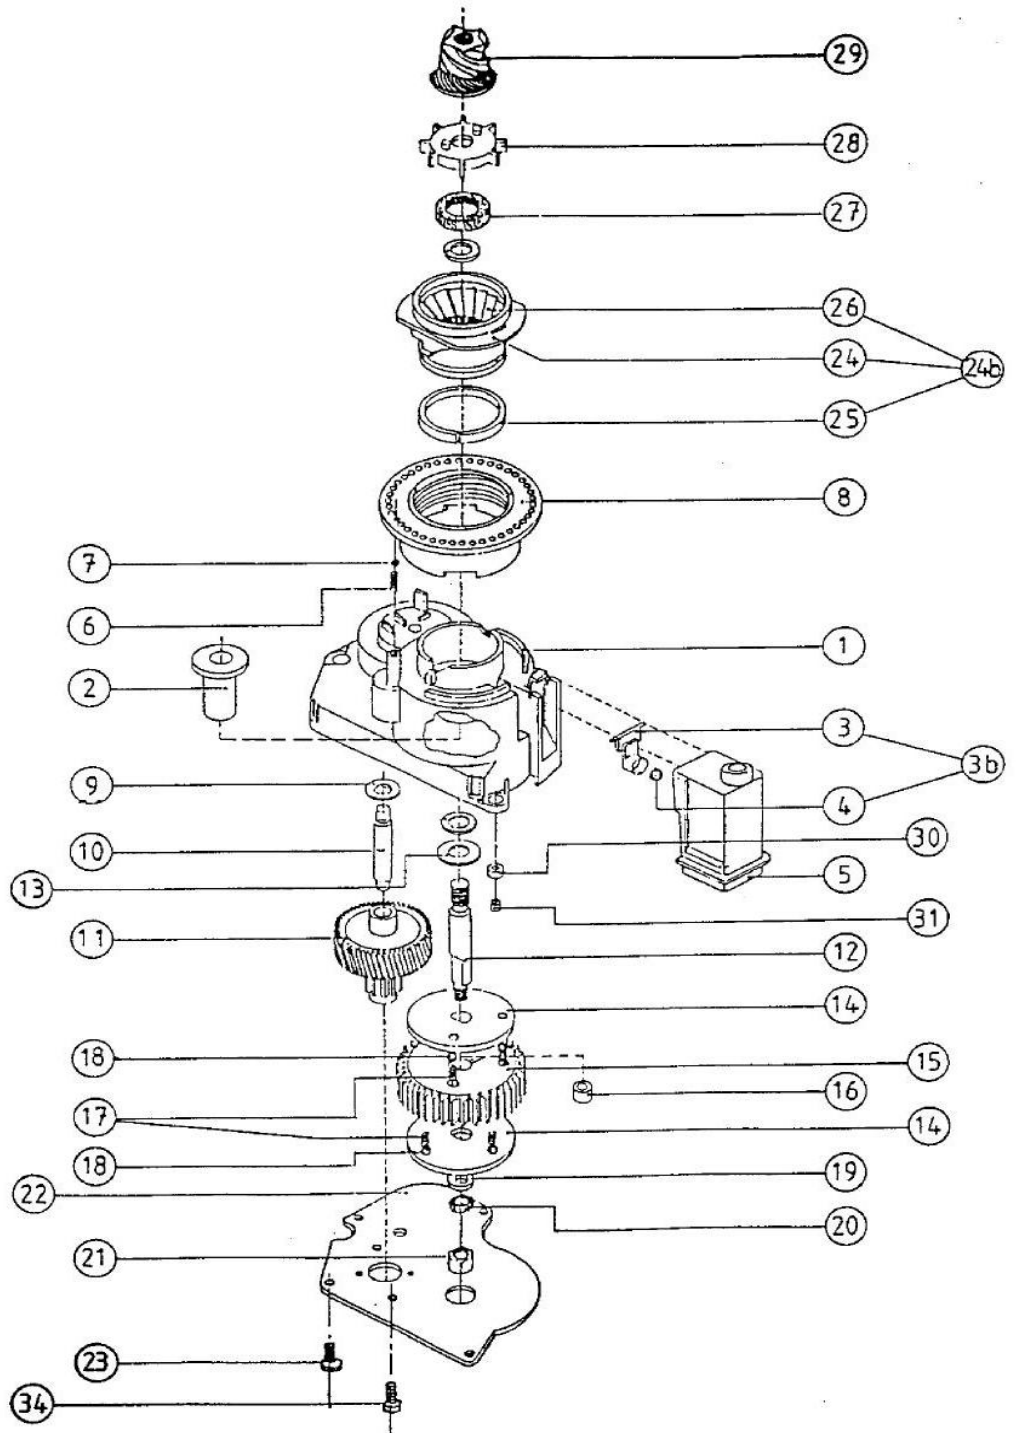

No.	No. d'article	Dénomination	Nombre
1	*	Boitier moulin 2810.00	1
2	*	Coussinet 10/14/18 x 18/16.5 2810.01	1
3	*	Clapet pivotant 2810.02	1
4	*	Bille en acier 2810.03	1
5	*	Recouvrement 2810.04	1
6	*	Ressort à pression 3x13 2810.05	1
7	*	Boule 3.5 2810.06	1
8	*	Anneau filete 2810.07	1
9	*	Anneau 6.2/15x0.5 2810.08	1
10	*	Arbre 8 x 45 2810.09	1
11	*	Roue denté 56.25 x 12.6 2810.10	1
12	*	Arbre 2810.11	1
13	*	Anneau 10/20 x 0.5 2810.12	1
14	*	Anneau special 8/48 2810.13	1
15	*	Roue denté 2810.14	1
16	*	Anneau 8/13 x 11 2810.15	1
17	*	Ressort à pression 4.65 x 10.2 2810.16	1
18	*	Boule 5 mm 2810.17	1
19	*	Anneau 6/12 x 1.6 mm 2810.18	1
20	*	Anneau M6 2810.19	1
21	*	Ecrou M 6 x 0.8 2810.20	1
22	*	Plaque 2810.21	1
23	*	Vis pt 35 x 10 mm 2810.22	1
24	*	Reception du disque de mouture 2810.23	1
24b	*	Porte-anneau de moulin compl. 2810.24	1
25	*	Anneau du disque de mouture 2810.25	1
26	2SK053	Disque de mouture 2810.26	1
27	*	Rondelle 25/19 x 5 2810.27	1
28	*	Disque portante 2810.28	1
29	*	Disque de mouture 2810.29	1
30	2SK054	Dispositif antivibration 2810.30	1
31	*	Rivet 5 x 0.5 x 6.5 2810.31	1
34	*	Vis taptite M 3 x 6 mm 2810.34	1

Solis

**166
180 W**

Scala

No d'article

189030

Index

F

Projet

Solis 166

Vue Éclatée

EV 166

s.a. J. van Ratingen n.v.
Stadsheide 11, B-3500 Hasselt
Tel. +32(0)11/222171
Fax. +32(0)11/22 97 90
Http://www.vauratingen.com
E-mail: info@vauratingen.com

* sur commande

Solis

166
180 W

Scala

No d'article

189030

Index

F

Projet

Solis 166

Vue Éclatée

EV 166

s.a. J. van Ratingen n.v.
Stadsheide 11, B-3500 Hasselt