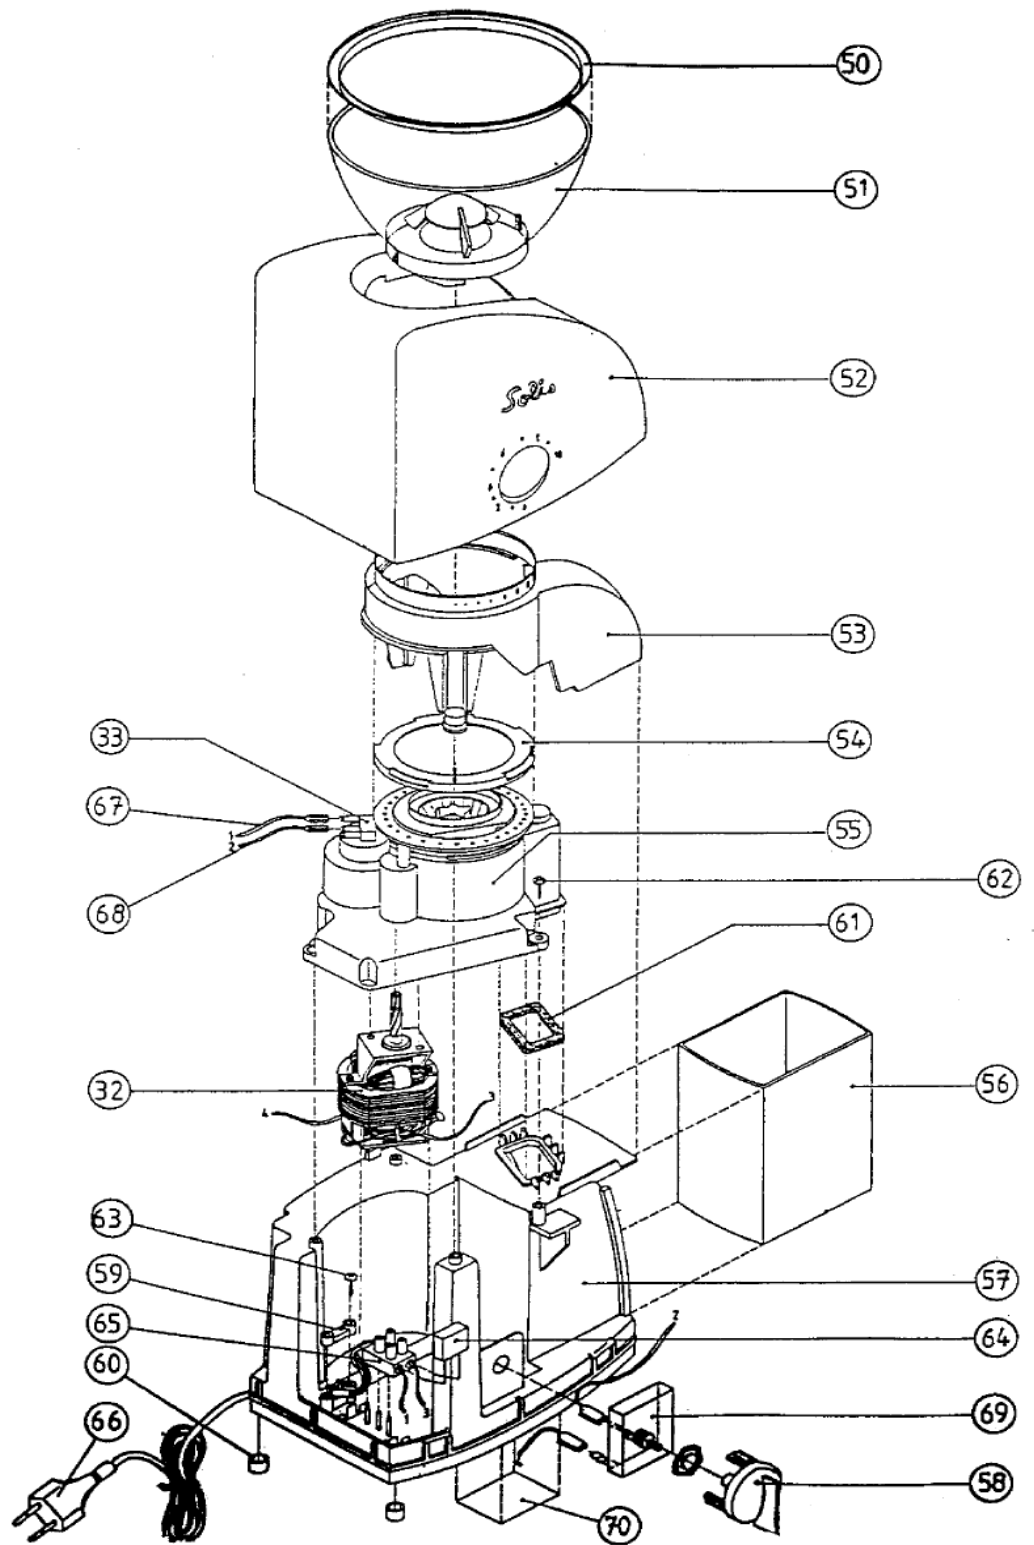

Nr.	Artikel Nr.	Omschrijving	Aantal
32	*	Motor universeel 230 V 2810.32	1
33	*	Micro-schakelaar 2810.33	1
34	*	Schroef taptite M 3 x 6 mm 2810.34	1
50	2SK051	Deksel bonenhouder 2810.35	1
51	2SK050	Bonenhouder 2810.36	1
52	*	Behuizing 2810.59	1
53	*	Behuizing inzet 2810.38	1
54	*	Ring 2810.39	1
55	*	Molen 2810.40	1
56	2SK055	Reservoir gemalen koffie 2810.41	1
57	*	Bodem inzet 2810.42	1
58	2SK052	Knop bediening 2810.43	1
59	*	Kabelklem 2810.44	1
60	*	Voet 2810.45	1
61	*	Dichting 2810.46	1
62	*	Schroef pt 2810.47	1
63	*	Schroef pt 2810.48	1
64	*	Condensator 2810.49	1
65	*	Kroonsteen 2 poles 2810.50	1
66	*	Snoer 1.25 2810.51	1
67	*	Bedrading compleet 2810.52	1
68	*	Bedrading compleet 2810.53	1
69	2SK056	Timer 2810.54	1

Solis

166
180 W

Scala

Artikel

189030

Index

NL

Project

Solis 166

Exploded View

EV 166

s.a. J. van Ratingen n.v.
Stadsheide 11, B-3500 Hasselt

* op bestelling

SOLIS

Solis

166
180 W

Scala

Artikel

189030

Index

NL

Project

Solis 166

Exploded View

EV 166

s.a. J. van Ratingen n.v.
Stadsheide 11, B-3500 Hasselt