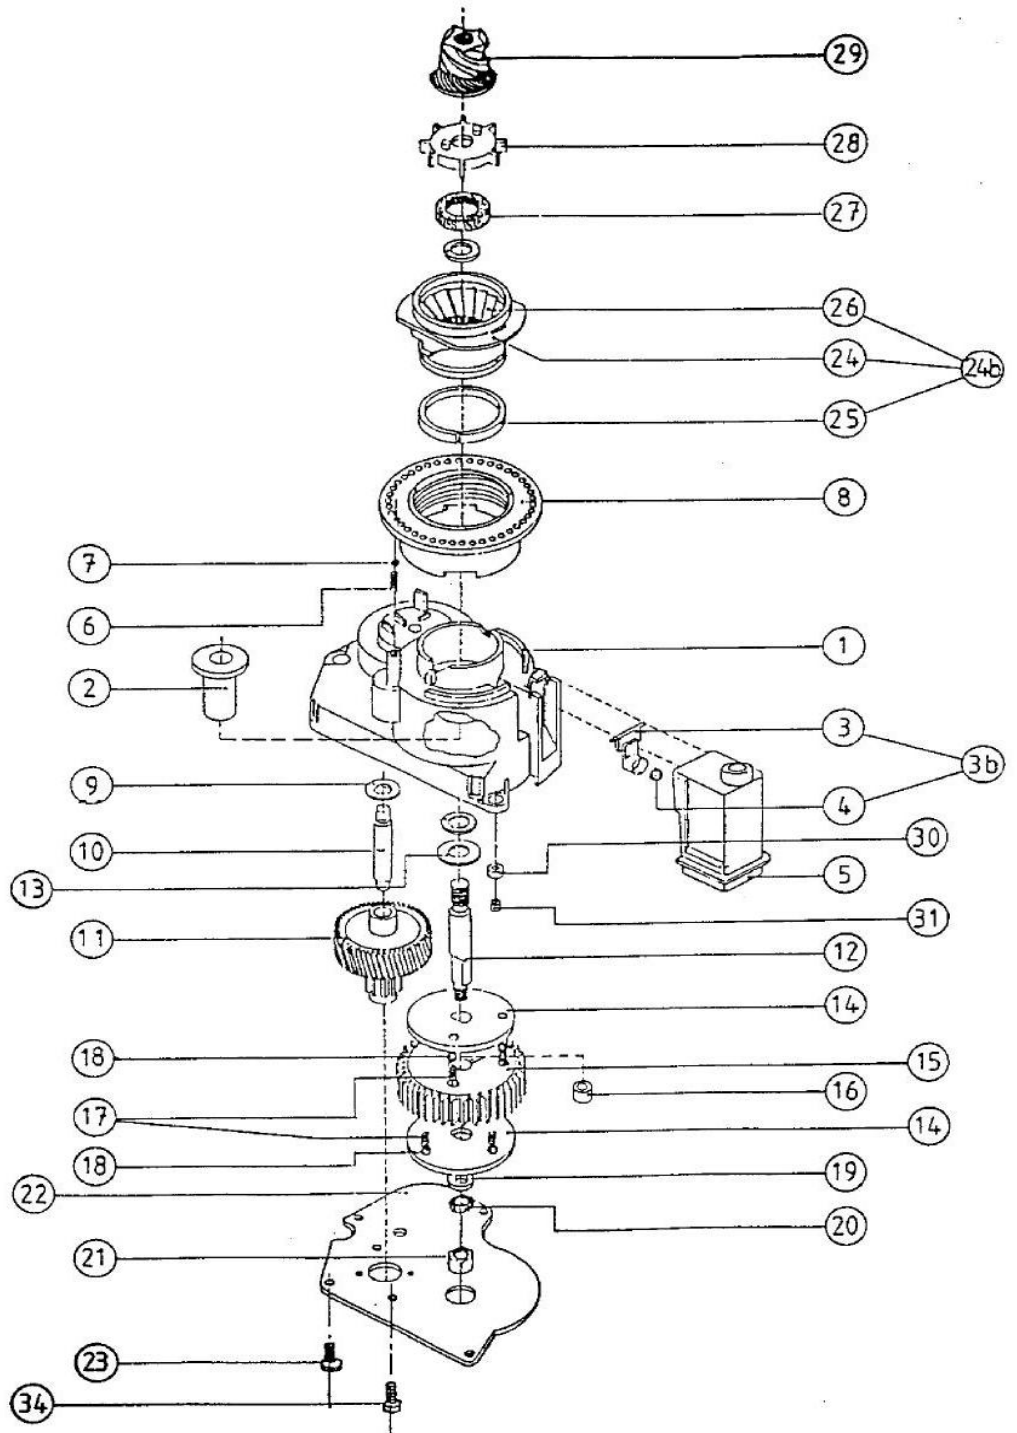

Nr.	Artikel Nr.	Omschrijving	Aantal
1	*	Behuizing maler 2810.00	1
2	*	Lager 10/14/18 x 18/16.5 2810.01	1
3	*	Draaiklep 2810.02	1
4	*	Kogel 2810.03	1
5	*	Afdekking 2810.04	1
6	*	Drukveer 3x13 2810.05	1
7	*	Kogel 3.5 2810.06	1
8	*	Schroefring 2810.07	1
9	*	Rondsel 6.2/15x0.5 2810.08	1
10	*	As 8 x 45 2810.09	1
11	*	Tandwiel 56.25 x 12.6 2810.10	1
12	*	As 2810.11	1
13	*	Rondsel 10/20 x 0.5 2810.12	1
14	*	Schijf 8/48 2810.13	2
15	*	Tandwiel 2810.14	1
16	*	Huls 8/13 x 11 2810.15	1
17	*	Drukveer 4.65 x 10.2 2810.16	1
18	*	Kogel 5 mm 2810.17	1
19	*	Rondsel 6/12 x 1.6 mm 2810.18	1
20	*	Rondsel M6 2810.19	1
21	*	Moer M 6 x 0.8 2810.20	1
22	*	Plaat 2810.21	1
23	*	Schroef pt 35 x 10 mm 2810.22	1
24	*	Maalring drager 2810.23	1
24b	*	maalring drager compleet 2810.24	1
25	*	Ring 2810.25	1
26	2SK053	Maalring rond 2810.26	1
27	*	Rondsel 25/19 x 5 2810.27	1
28	*	Vleugelwiel 2810.28	1
29	2SK054	Maalring conisch 2810.29	1
30	*	Anti vibratie stuk 2810.30	1
31	*	Rivet 5 x 0.5 x 6.5 2810.31	1
34	*	Schroef M 3 x 6 mm 2810.34	1

Solis

**166
180 W**

Scala

Artikel

189030

Index

NL

Project

Solis 166

Exploded View

EV 166

s.a. J. van Ratingen n.v.
Stadsheide 11, B-3500 Hasselt
Tel. +32(0)11/222171
Fax. +32(0)11/22 97 90
Http://www.vanratingen.com
E-mail: info@vanratingen.com

* op bestelling

Solis

166
180 W

Scala

Artikel

189030

Index

NL

Project

Solis 166

Exploded View

EV 166

s.a. J. van Ratingen n.v.
Stadsheide 11, B-3500 Hasselt