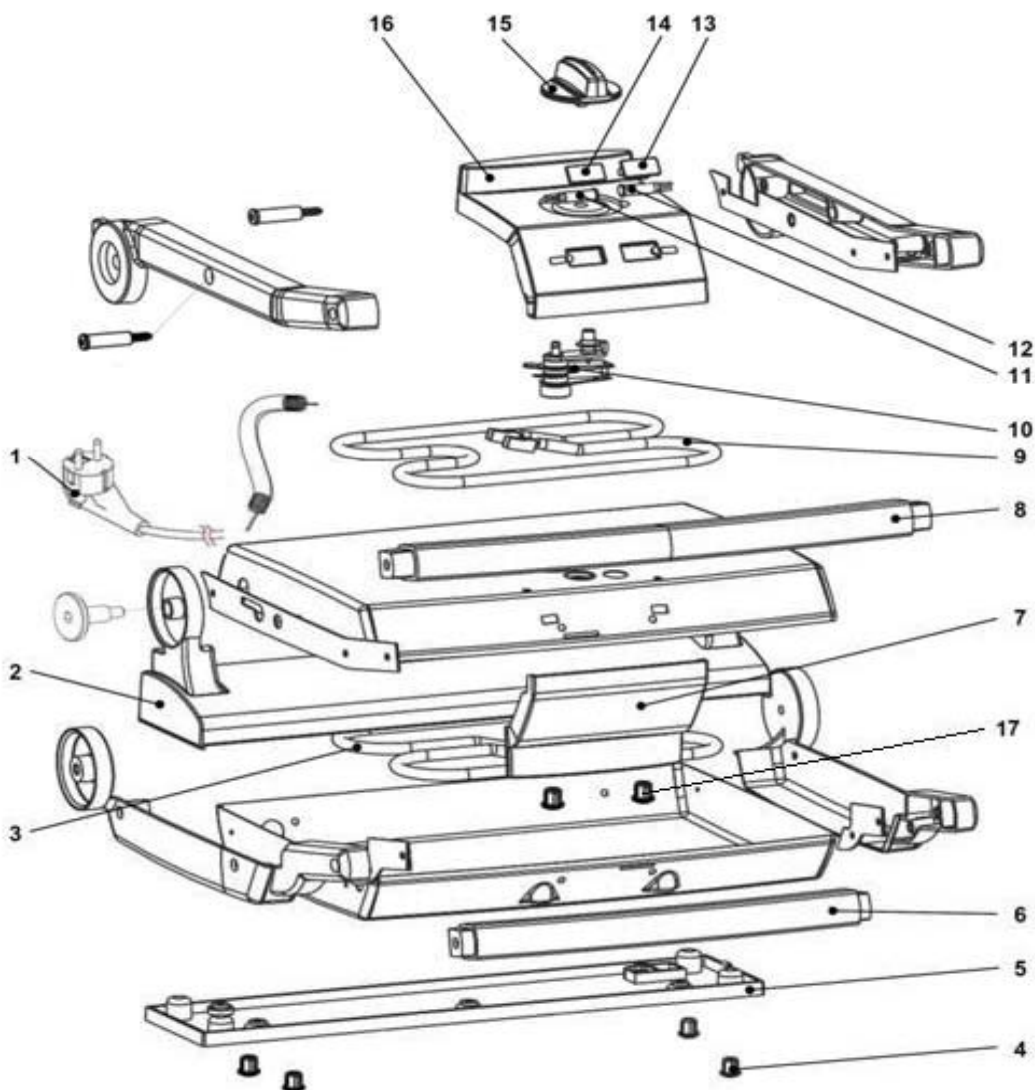

No.	No. d'article	Dénomination	Nombre
1	800134	Cordon 3 x 1	1
2	401910	Base	1
3	800127	Corps de chauffe 1400 W inférieure	1
4	401420	Pied antidérapant ventouse	4
5	401920	Base inférieur	1
6	401440	Poignée inférieure	1
7	401410	Support table inférieure	1
8	401430	Poignée supérieur	1
9	800127	Corps de chauffe 1400 W supérieur	1
10	800126	Thermostat réglable	1
11	800128	Lampe de control gauche	1
12	800128	Lampe de control droite	1
13	401390	Capuchon lampe de control rouge	1
14	401400	Capuchon lampe de control vert	1
15	401370	Bouton thermostat	1
16	401360	Support table supérieur	1
17	401420	Pied antidérapant	2
	800139	Fusible 240°C	1
	142351	Plaques gaufres Belges	1
	142352	Plaques Croques	1
	142353	Plaques gaufres de Bruxelles 4 x 6	1
	142354	Plaques gaufres Traditionnelles 6 x 10	1
	142355	Plaques gaufres en forme de Coeur	1
	142356	Plaques des Crêpes	1
	142357	Plaques des Cornets	1
	142358	Plaques à Gril	1
	142359	Plaques Tepanyaki	1
	142360	Plaques gaufres 16 x 28	1
	142350	Fourchette à gaufres WF 1000	1

FRITEL
Combi / Gaufrier
CW1545
1400W
Inox

No d'article

142020

Index

F

Projet

CW1555

Vue Éclatée

CW1555

s.a. J. van Ratingen n.v.
Stadsheide 11, B-3500 Hasselt

L'emballage, les autocollants et le mode d'emploi ne sont pas disponible séparément

* Cette piece détachée n'est pas disponible séparément

FRITEL

Combi / Gaufrier
CW1545

1400W
Inox

No d'article

142020

Index

F

Projet

CW1555

Vue Éclatée

CW1555

s.a. J. van Ratingen n.v.
Stadsheide 11, B-3500 Hasselt