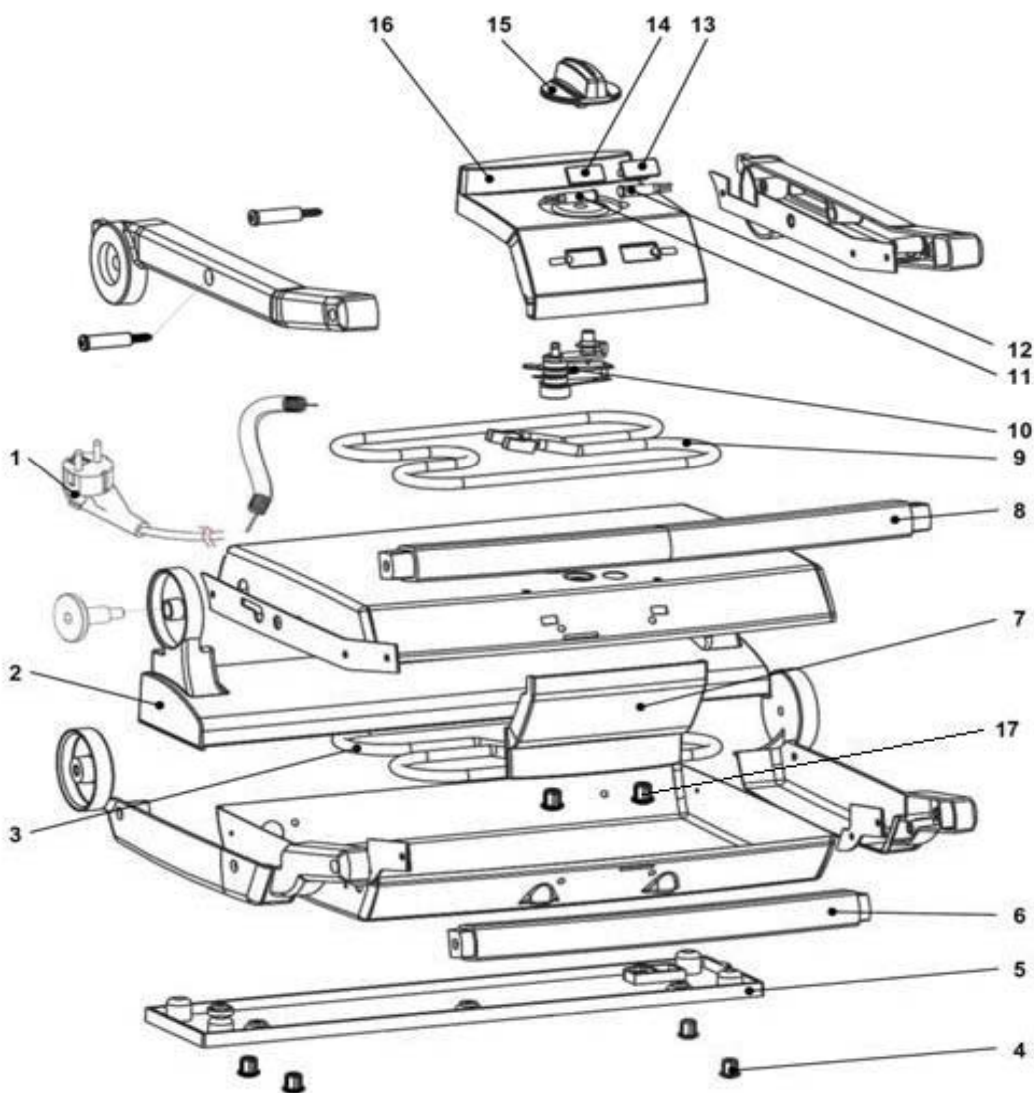

Nr.	Artikel Nr.	Omschrijving	Aantal
1	800134	Snoer 3 x 1	1
2	401910	Voet boven	1
3	800127	Verwarmingselement 1400 W boven	1
4	401900	Zuignappen	4
5	401920	Voet onder	1
6	401440	Handgreep onder	1
7	401410	Tafelsteun onder	1
8	401430	Handgreep boven	1
9	800127	Verwarmingselement 1400 W onder	1
10	800126	Thermostaat	1
11	800128	Controlelamp links	1
12	800128	Controlelamp rechts	1
13	401390	Lens rood	1
14	401400	Lens groen	1
15	401370	Thermostaatknop	1
16	401360	Tafelsteun boven	1
17	401420	Voet antislip	2
	800139	Thermische zekering 240°C	1
	142351	Bakplaten Belgische wafels 4 x 7	1
	142352	Bakplaten Croque Monsieur/Sandwich	1
	142353	Bakplaten Brusselse wafels 4 x 6	1
	142354	Bakplaten Traditionele wafels 6 x 10	1
	142355	Bakplaten Hartjes wafels	1
	142356	Bakplaten Pannenkoeken	1
	142357	Bakplaten Hoorntjes	1
	142358	Bakplaten Grill	1
	142359	Bakplaten Teppanyaki	1
	142360	Bakplaten Wafels 16 x 28	1
	142350	Wafelvork WF 1000	1

FRITEL
Combi / Wafelijzer
CW1545

1400W
Inox

Artikel

142020

Index

NL

Project

CW1555

Exploded View

CW1555

s.a. J. van Ratingen n.v.
Stadsheide 11, B-3500 Hasselt

De verpakkingendoos, stickers en gebruiksaanwijzing zijn niet separaat verkrijgbaar

* Dit onderdeel is niet separaat verkrijgbaar

FRITEL

Combi / Wafelijzer
CW1545

1400W
Inox

Artikel

142020

Index

NL

Project

CW1555

Exploded View

CW1555

s.a. J. van Ratingen n.v.
Stadsheide 11, B-3500 Hasselt