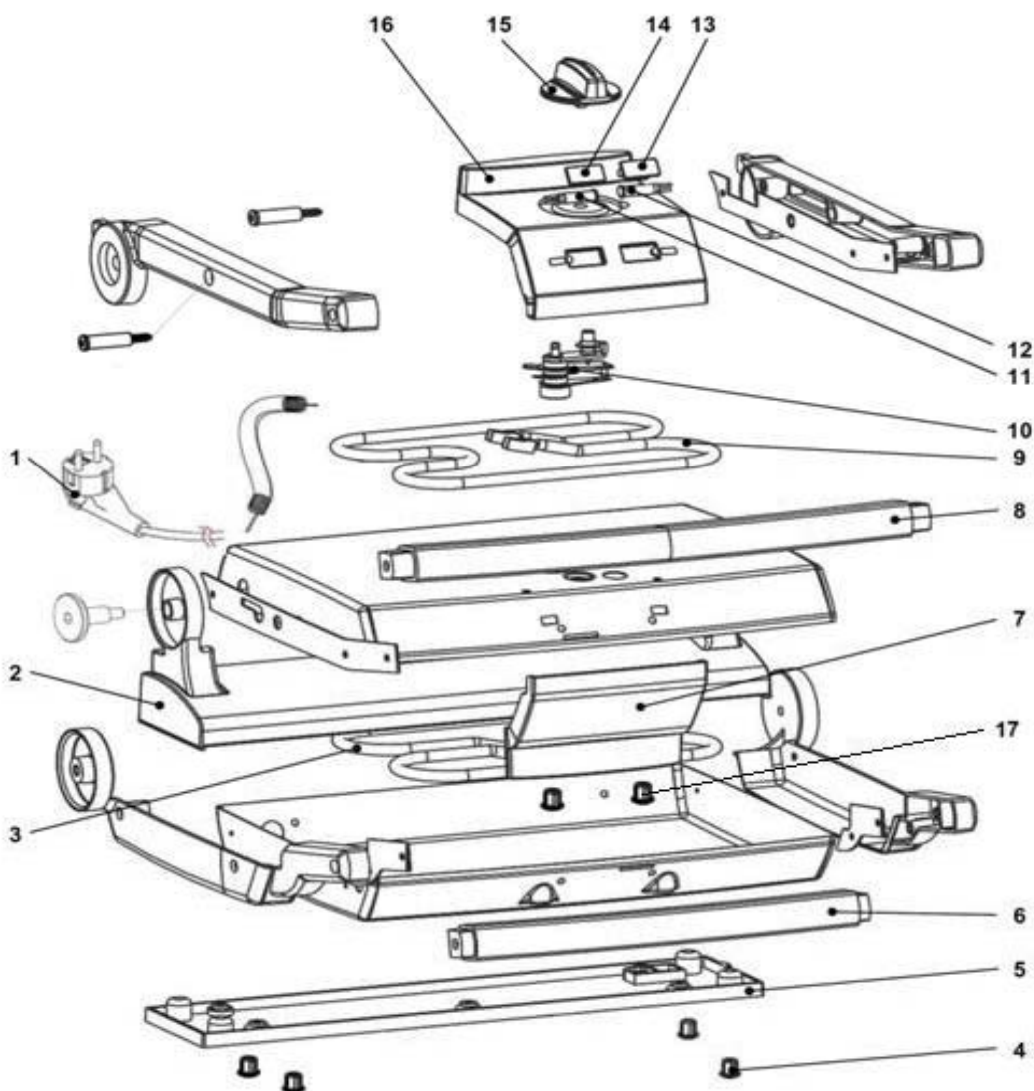

Nr.	Artikel Nr.	Omschrijving	Aantal
1	800134	Snoer 3 x 1	1
2	401910	Voet boven	1
3	800127	Verwarmingselement 1400 W boven	1
4	401900	Zuignappen	4
5	401920	Voet onder	1
6	401440	Handgreep onder	1
7	401410	Tafelsteun onder	1
8	401430	Handgreep boven	1
9	800127	Verwarmingselement 1400 W onder	1
10	800126	Thermostaat	1
11	800128	Controlelamp links	1
12	800128	Controlelamp rechts	1
13	401390	Lens rood	1
14	401400	Lens groen	1
15	401370	Thermostaatknop	1
16	401360	Tafelsteun boven	1
17	401420	Voet antislip	2
	800139	Thermische zekering 240°C	1
	142351	Bakplaten Belgische wafels 4 x 7	1
	142352	Bakplaten Croque Monsieur/Sandwich	1
	142353	Bakplaten Brusselse wafels 4 x 6	1
	142354	Bakplaten Traditionele wafels 6 x 10	1
	142355	Bakplaten Hartjes wafels	1
	142356	Bakplaten Pannenkoeken	1
	142357	Bakplaten Hoorntjes	1
	142358	Bakplaten Grill	1
	142359	Bakplaten Teppanyaki	1
	142360	Bakplaten Wafels 16 x 28	1
	142350	Wafelvork WF 1000	1

FRITEL

**Combi / Wafelijzer
CW1555**

**1400W
Inox**

Artikel

142000

Index

NL

Project

CW1555

Exploded View

CW1555

s.a. J. van Ratingen n.v.
Stadsheide 11, B-3500 Hasselt

De verpakkingendoos, stickers en gebruiksaanwijzing zijn niet separaat verkrijgbaar

* Dit onderdeel is niet separaat verkrijgbaar

FRITEL

Combi / Wafelijzer
CW1555

1400W
Inox

Artikel

142000

Index

NL

Project

CW1555

Exploded View

CW1555

s.a. J. van Ratingen n.v.
Stadsheide 11, B-3500 Hasselt