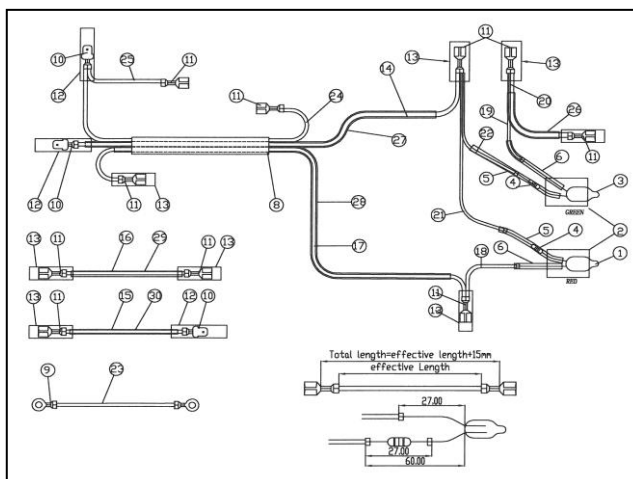

FRITEL

CW2435
1400W

Gaufrier
Multifonctionnel

No d'article

142001

Index

F

Projet

Waffle Maker

Vue Éclatée

CW2435

s.a. J. van Ratingen n.v.
Stadsheide 11, B-3500 Hasselt