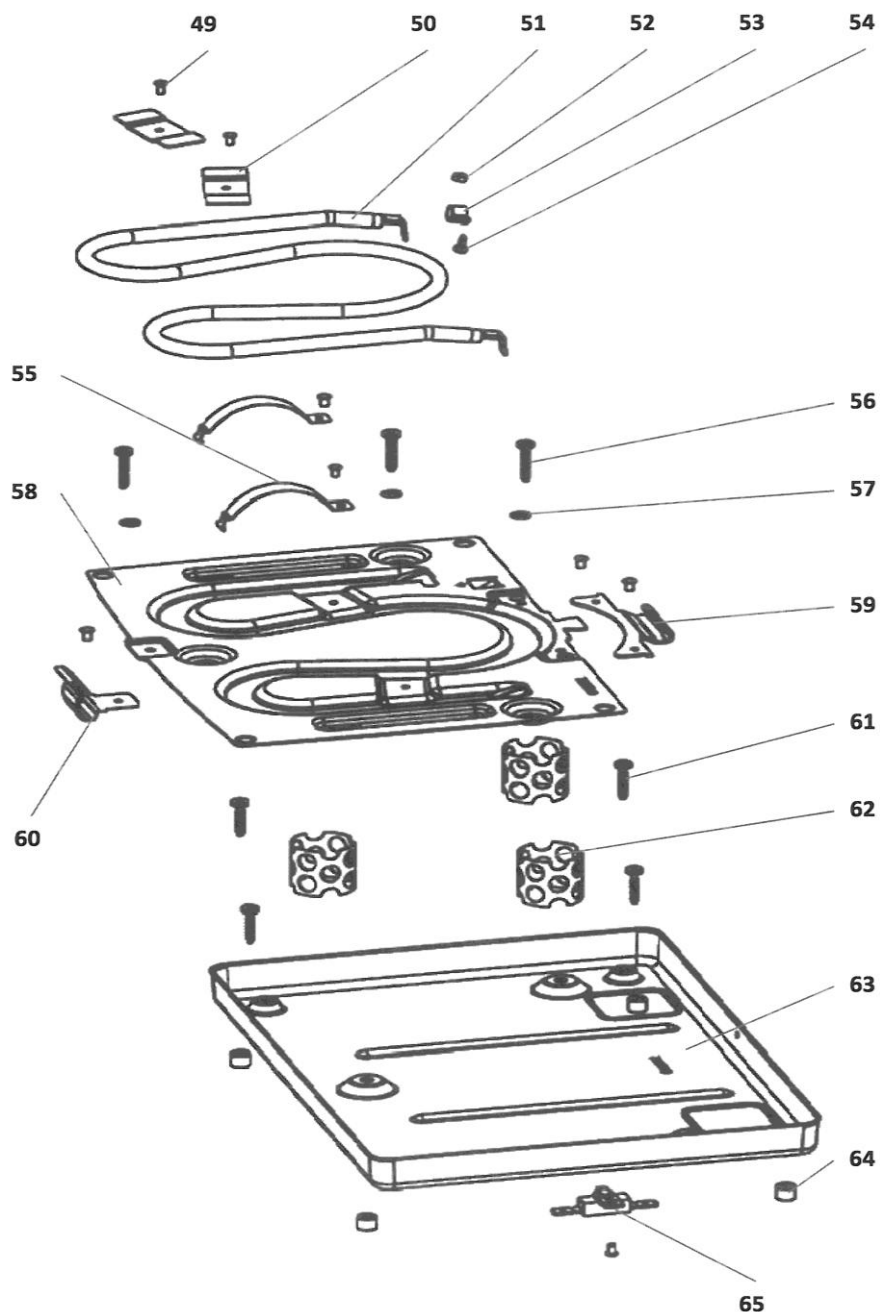

FRITEL

CW2435
1400W

Gaufrier
Multifonctionnel

No d'article

142001

Index

F

Projet

Waffle Maker

Vue Éclatée

CW2435

s.a. J. van Ratingen n.v.
Stadsheide 11, B-3500 Hasselt