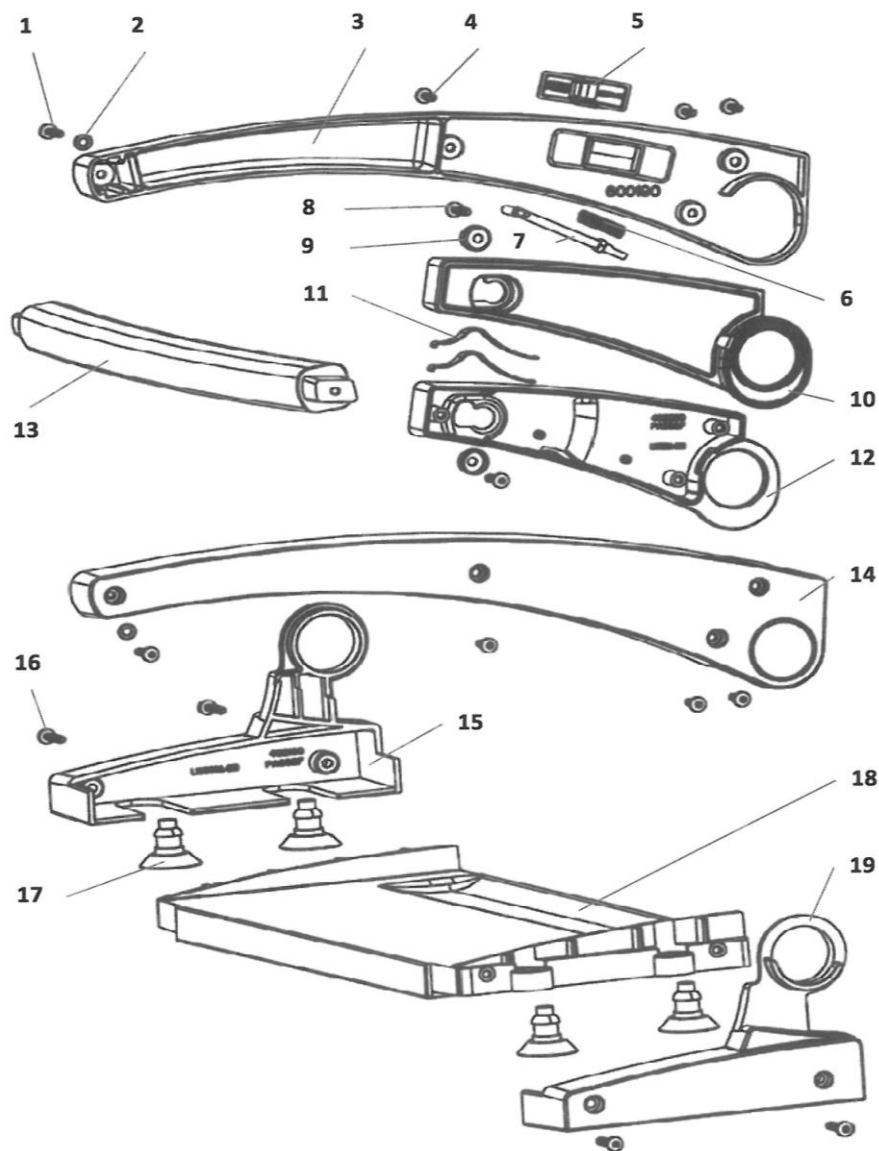

FRITEL Baking series

No.	No. d'article	Dénomination	Nombre
5	402350	Système à glissière	1
10	402190	Couverture bras gauche	1
12	402200	Couverture bras droite	1
13	402210	Poignée supérieure	1
15	402160	Base gauche	1
17	401900	Ventouse	4
19	402150	Base droite	1
26	402230	Anneau inférieure	1
29	402240	Boîtier inférieure	1
32	402430	Bouchon vissé	4
33	402220	Poignée inférieure	1
34	402300	Couvercle bouton thermostat	1
35	402290	Bouton thermostat	1
39	402270	Lentille vert	1
40	402280	Lentille rouge	1
41	402420	Tableau de commande	1
42	402320	Boîtier supérieur	1
43	401380	Transmission thermostat	2
44	700790	Tiges	1
48	402250	Anneau supérieure	1
55	700778	Lame de ressort	4
65	800166	Fusible	1
66+67	700778	Support thermostat	1
68	700792	Ressort de compression thermostat	1
70	800165	Thermostat	1
	800167	Câblage set	1
	700804	Emballage CW2435	1

142351	Plaques pour gaufres 4x7
142352	Plaques pour croques
142354	Plaques pour gaufres 6x10
142355	Plaques pour gaufres en form de coeur
142356	Plaques pour crêpes
142357	Plaques pour cornets
142358	Plaques pour griller
142359	Plaques pour teppanyaki
142360	Plaques pour gaufres 16x28
142361	Plaques pour gaufres 4x6 de Bruxelles
142350	Forkchette à gaufres WF1000

FRITEL

**CW2435
1400W**

**Gaufrier
Multifonctionnel**

No d'article

142001

Index

F

Projet

Waffle Maker

Vue Éclatée

CW2435

s.a. J. van Ratingen n.v.
Stadsheide 11, B-3500 Hasselt

FRITEL

CW2435
1400W

Gaufrier
Multifonctionnel

No d'article

142001

Index

F

Projet

Waffle Maker

Vue Éclatée

CW2435

s.a. J. van Ratingen n.v.
Stadsheide 11, B-3500 Hasselt