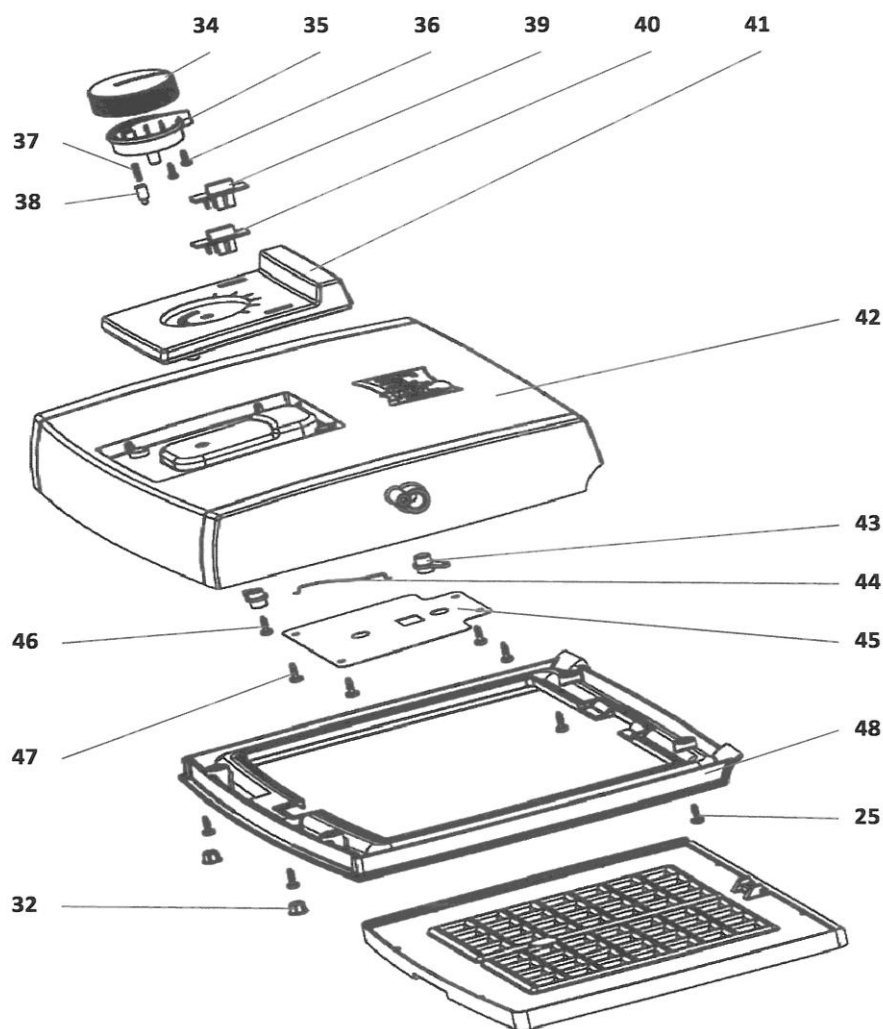

FRITEL

CW2435
1400W

Gaufrier
Multifonctionnel

No d'article

142001

Index

F

Projet

Waffle Maker

Vue Éclatée

CW2435

s.a. J. van Ratingen n.v.
Stadsheide 11, B-3500 Hasselt