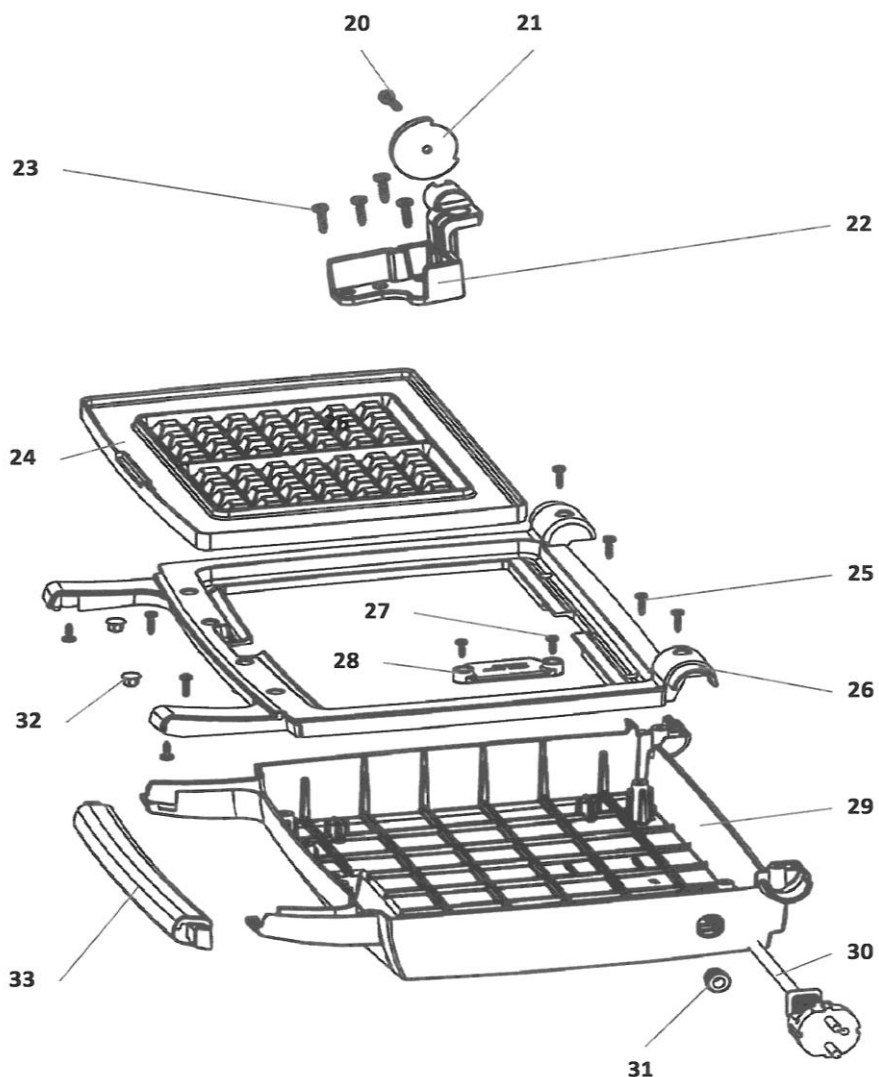

FRITEL

FRITEL

CW2435
1400W

Multifunctioneel
Wafelijzer

Artikel

142001

Index

NL

Project

Waffle Maker

Exploded View

CW2435

s.a. J. van Ratingen n.v.
Stadsheide 11, B-3500 Hasselt