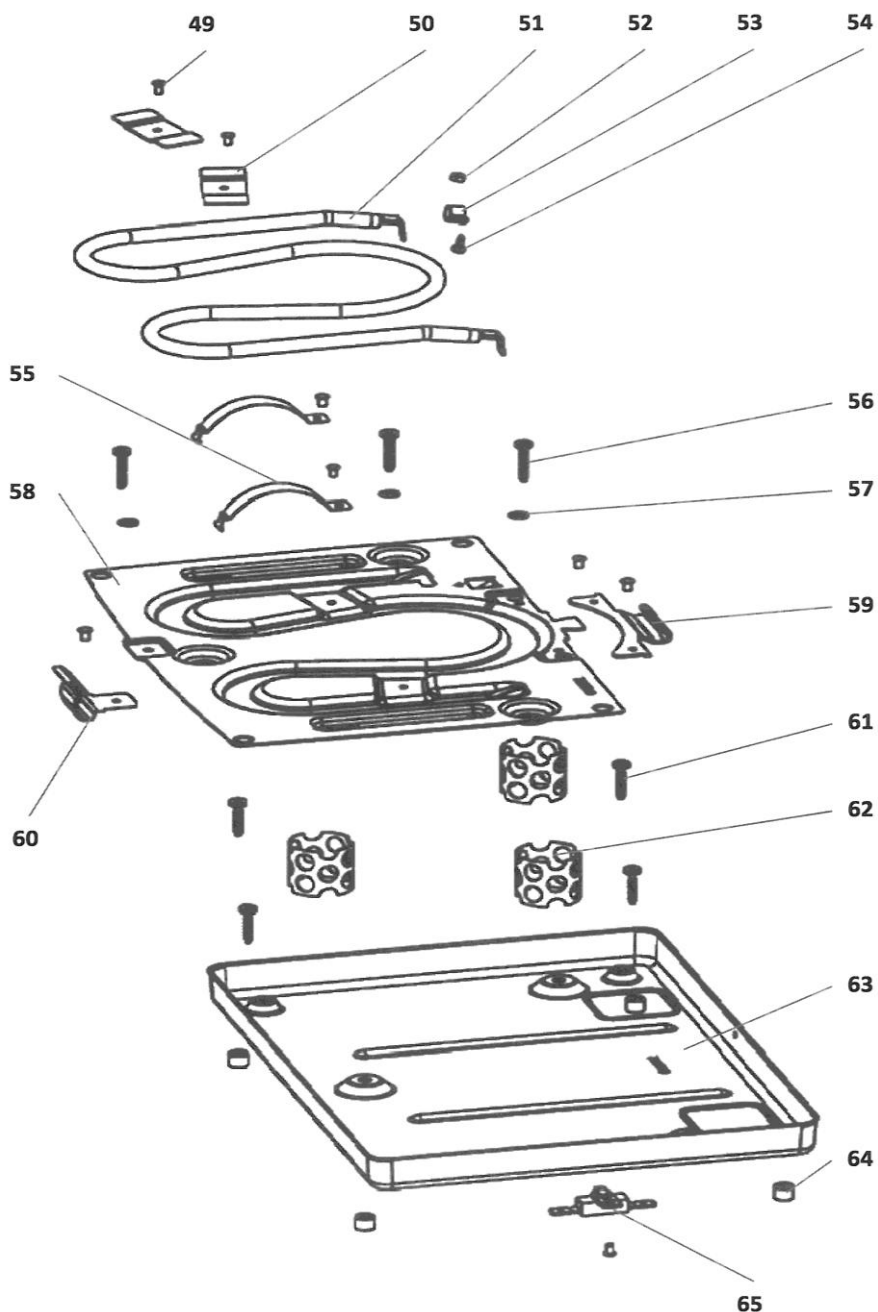

FRITEL

CW2435
1400W

Multifunctioneel
Wafelijzer

Artikel

142001

Index

NL

Project

Waffle Maker

Exploded View

CW2435

s.a. J. van Ratingen n.v.
Stadsheide 11, B-3500 Hasselt