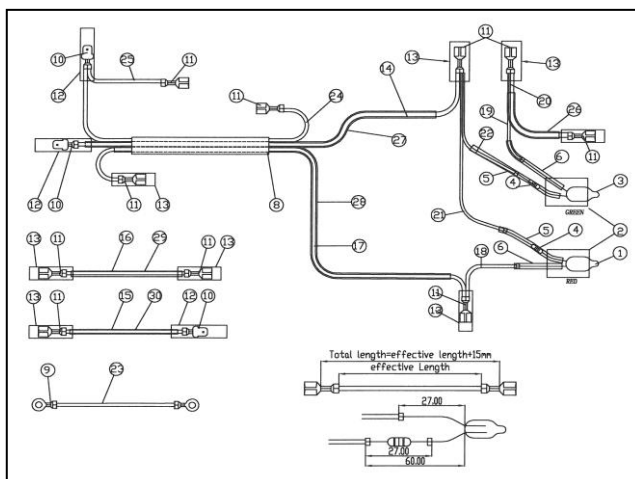

FRITEL

CW2435
1400W

Multifunctioneel
Wafelijzer

Artikel

142001

Index

NL

Project

Waffle Maker

Exploded View

CW2435

s.a. J. van Ratingen n.v.
Stadsheide 11, B-3500 Hasselt