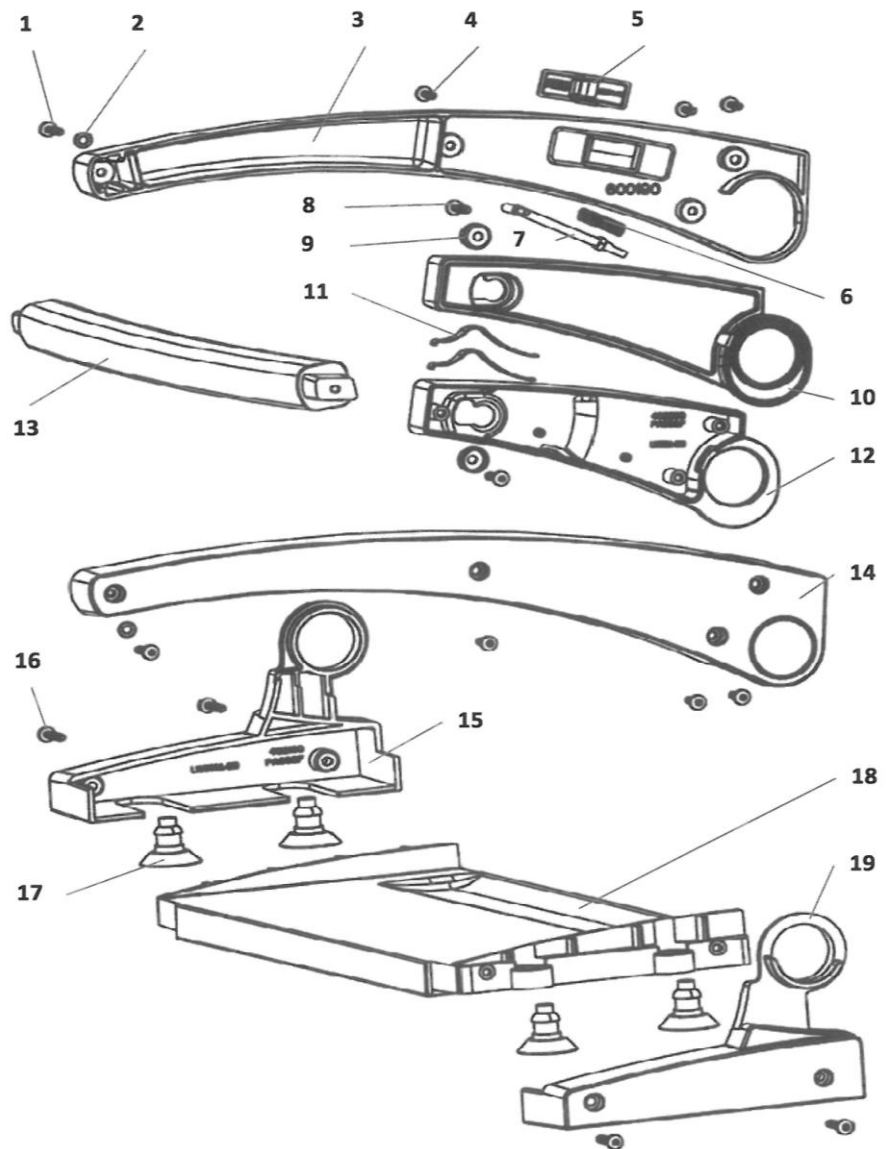

FRITEL Baking series

Nr.	Artikel Nr.	Omschrijving	Aantal
5	402350	Schuifstelsysteem	1
10	402190	Afdekstuk arm links	1
12	402200	Afdekstuk arm rechts	1
13	402210	Handgreep boven	1
15	402160	Voet links	1
17	401900	Zuignap	4
19	402150	Voet rechts	1
26	402230	Ring onder	1
29	402240	Behuizing onder	1
32	402430	Schroefdop	4
33	402220	Handgreep onder	1
34	402300	Thermostaatknop opzetstuk	1
35	402290	Thermostaatknop	1
39	402270	Lens groen	1
40	402280	Lens rood	1
41	402420	Bedienpaneel	1
42	402320	Behuizing boven	1
43	401380	Overbrenging thermostaat	2
44	700790	Overbrenging	1
48	402250	Ring boven	1
55	700778	Veer	4
65	800166	Thermische zekering	1
66+67	700778	Brug thermostaat	1
68	700792	Drukveer thermostaat	1
70	800165	Thermostaat	1
	800167	Bedrading set	1
	700804	Verpakking CW2435	1

142351	Bakplaat voor wafel 4x7
142352	Bakplaat voor croque
142354	Bakplaat voor wafel 6x10
142355	Bakplaat voor hartjeswafels
142356	Bakplaat voor pannenkoeken
142357	Bakplaat voor ijshoorntjes
142358	Bakplaat voor grill
142359	Bakplaat voor teppanyaki
142360	Bakplaat voor wafel 16x28
142361	Bakplaat voor wafel 4x6 Brusselse
142350	Wafelvork WF1000

FRITEL

CW2435
1400W

Multifunctioneel
Wafelijzer

Artikel

142001

Index

NL

Project

Waffle Maker

Exploded View

CW2435

s.a. J. van Ratingen n.v.
Stadsheide 11, B-3500 Hasselt

FRITEL

CW2435
1400W

Multifunctioneel
Wafelijzer

Artikel

142001

Index

NL

Project

Waffle Maker

Exploded View

CW2435

s.a. J. van Ratingen n.v.
Stadsheide 11, B-3500 Hasselt