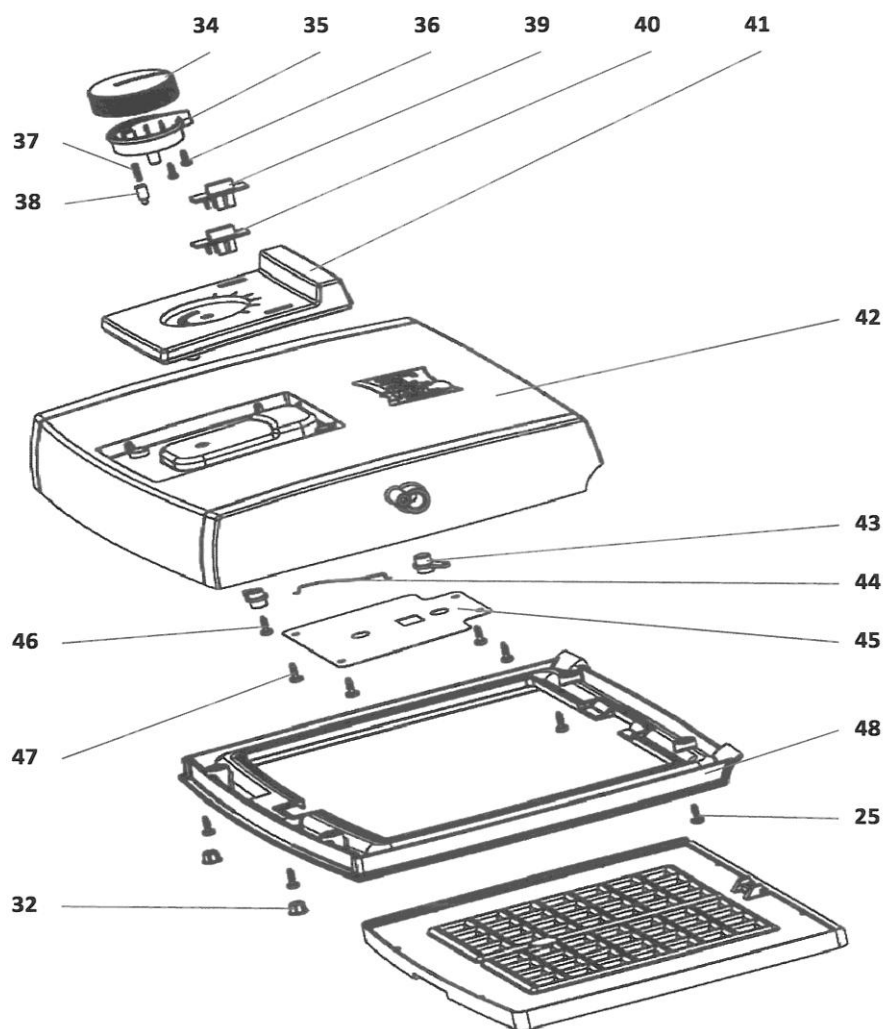

FRITEL

CW2435
1400W

Multifunctioneel
Wafelijzer

Artikel

142001

Index

NL

Project

Waffle Maker

Exploded View

CW2435

s.a. J. van Ratingen n.v.
Stadsheide 11, B-3500 Hasselt