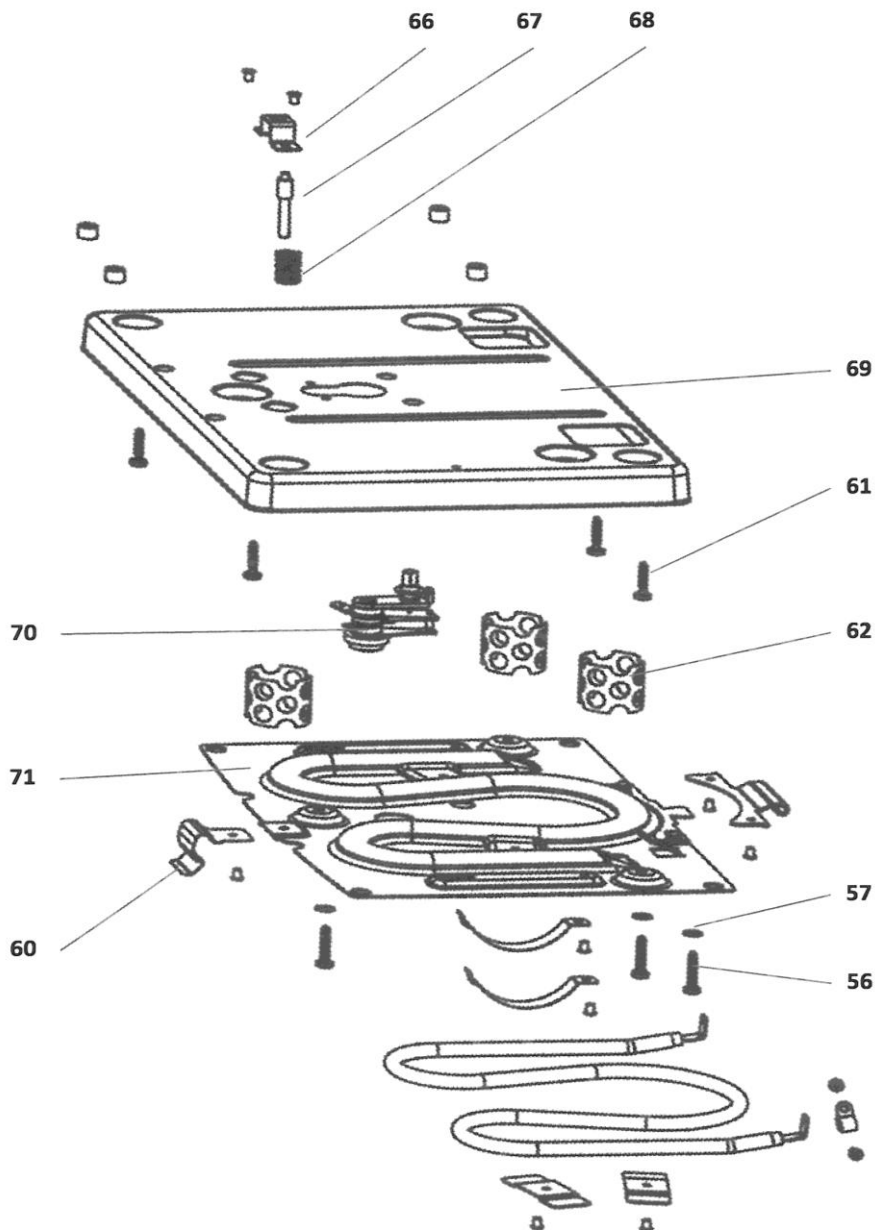

FRITEL

CW2435
1400W

Multifunctioneel
Wafelijzer

Artikel

142001

Index

NL

Project

Waffle Maker

Exploded View

CW2435

s.a. J. van Ratingen n.v.
Stadsheide 11, B-3500 Hasselt