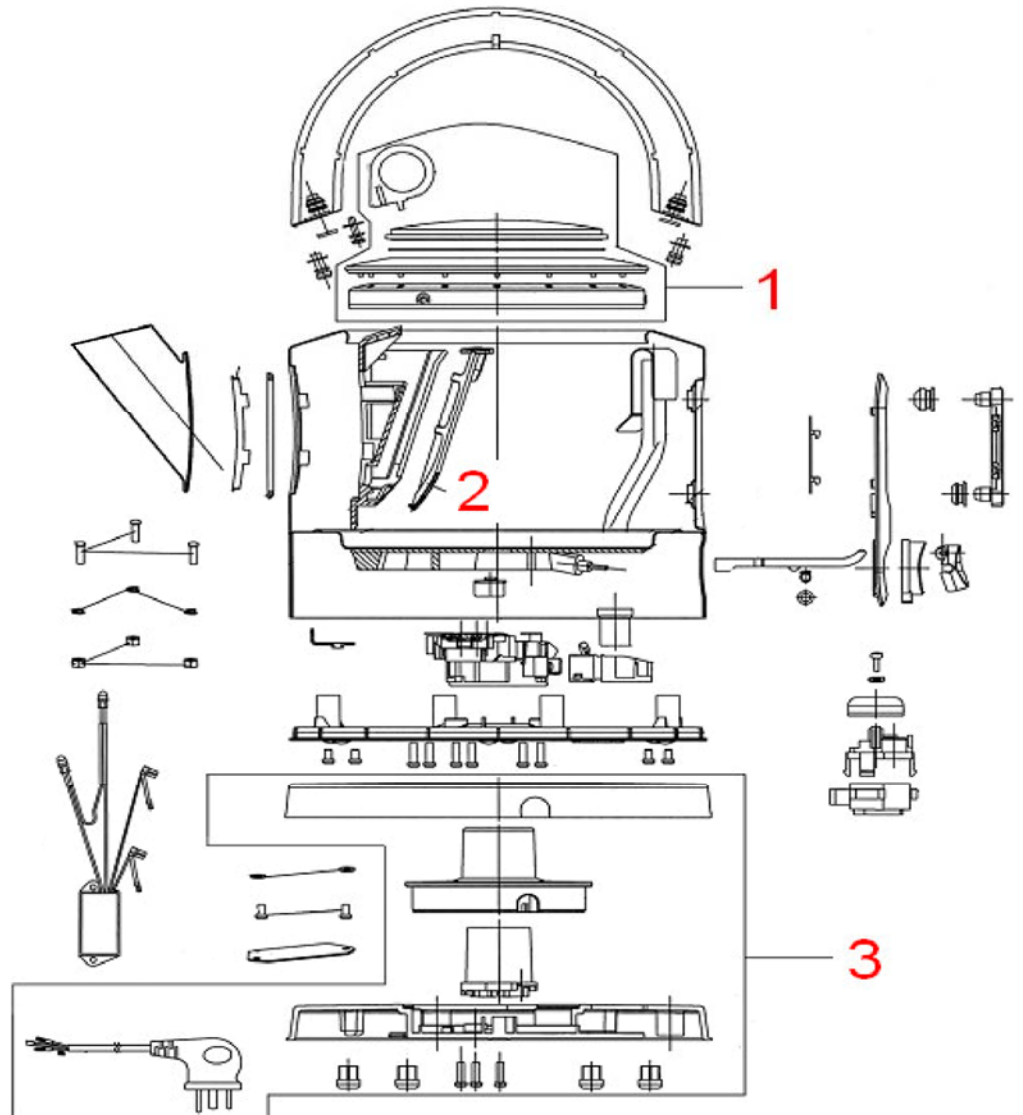

No.	No. d'article	Dénomination	Nombre
1	2SC050	Couvercle complet	1
2	2SC051	Filtre anticalcaire amovible	1
3	2SC052	Base multidirectionnelle	1

Solis

**556
2200 W**

**Kettle
Prestige Pro**

No d'article

189071

Index

F

Projet

Kettle

Vue Éclatée

EV 556

s.a. J. van Ratingen n.v.
Stadsheide 11, B-3500 Hasselt

* sur commande

Solis

556
2200 W

Kettle
Prestige Pro

No d'article

189071

Index

F

Projet

Kettle

Vue Éclatée

EV 556

s.a. J. van Ratingen n.v.
Stadsheide 11, B-3500 Hasselt