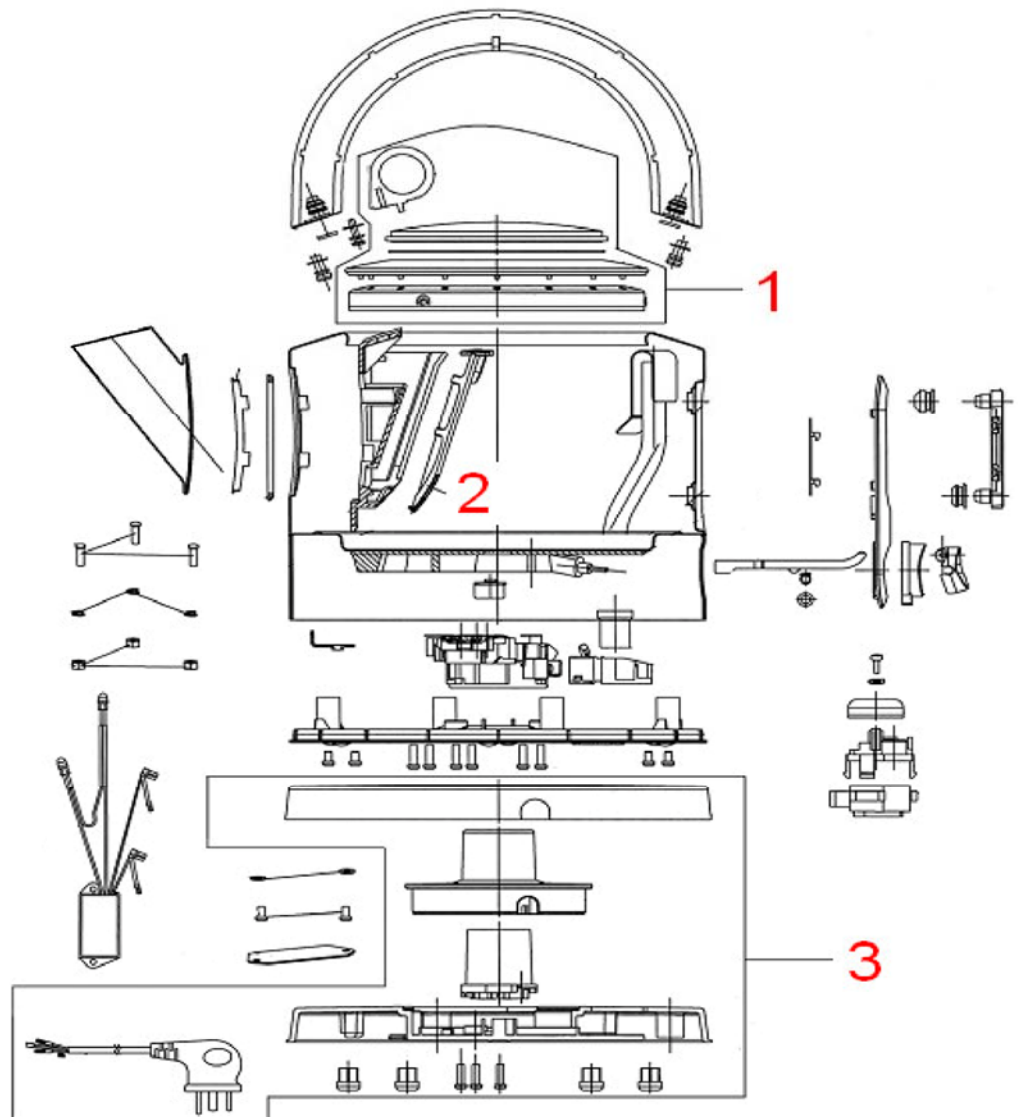

Nr.	Artikel Nr.	Omschrijving	Aantal
1	2SC050	Deksel compleet	1
2	2SC051	Kalkfilter	1
3	2SC052	Sokkel	1

Solis

**556
2200 W**

**Kettle
Prestige Pro**

Artikel

189071

Index

NL

Project

Kettle

Exploded View

EV 556

s.a. J. van Ratingen n.v.
Stadsheide 11, B-3500 Hasselt

* op bestelling

Solis

556
2200 W

Kettle
Prestige Pro

Artikel

189071

Index

NL

Project

Kettle

Exploded View

EV 556

s.a. J. van Ratingen n.v.
Stadsheide 11, B-3500 Hasselt